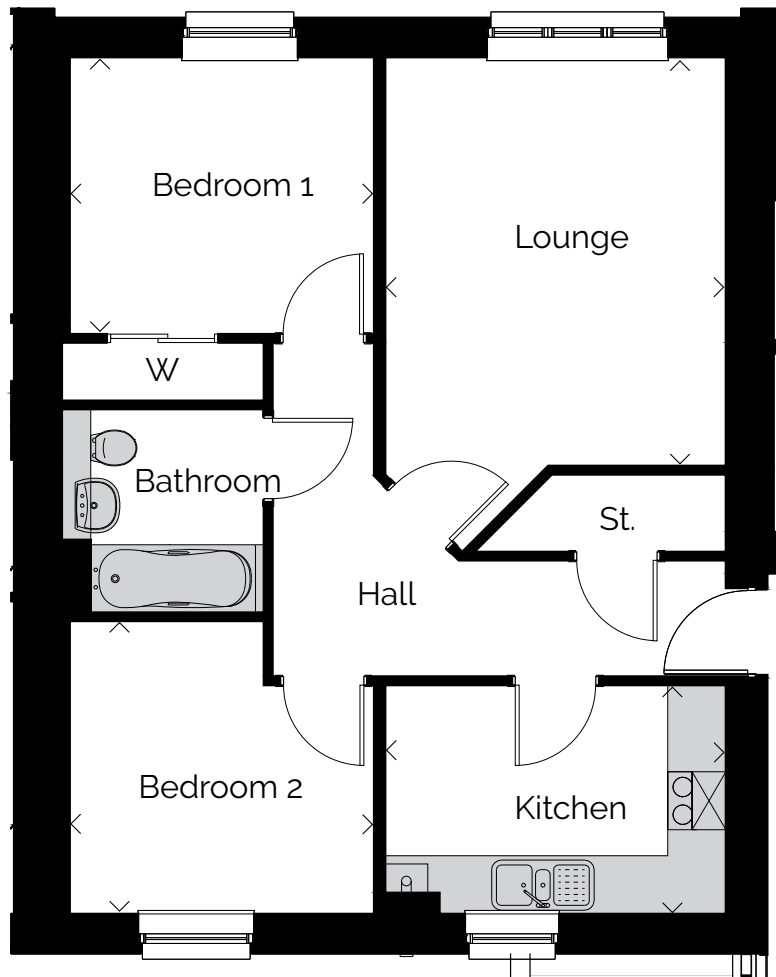

Friel  
Helix Rise

**Lounge:**  
3.50 x 4.20m    11.48 x 13.78ft

**Kitchen:**  
3.50 x 2.35m    11.48 x 7.71ft

**Bedroom 1:**  
3.15 x 2.85m    10.33 x 9.35ft

**Bedroom 2:**  
3.15 x 3.05m    10.33 x 10.01ft