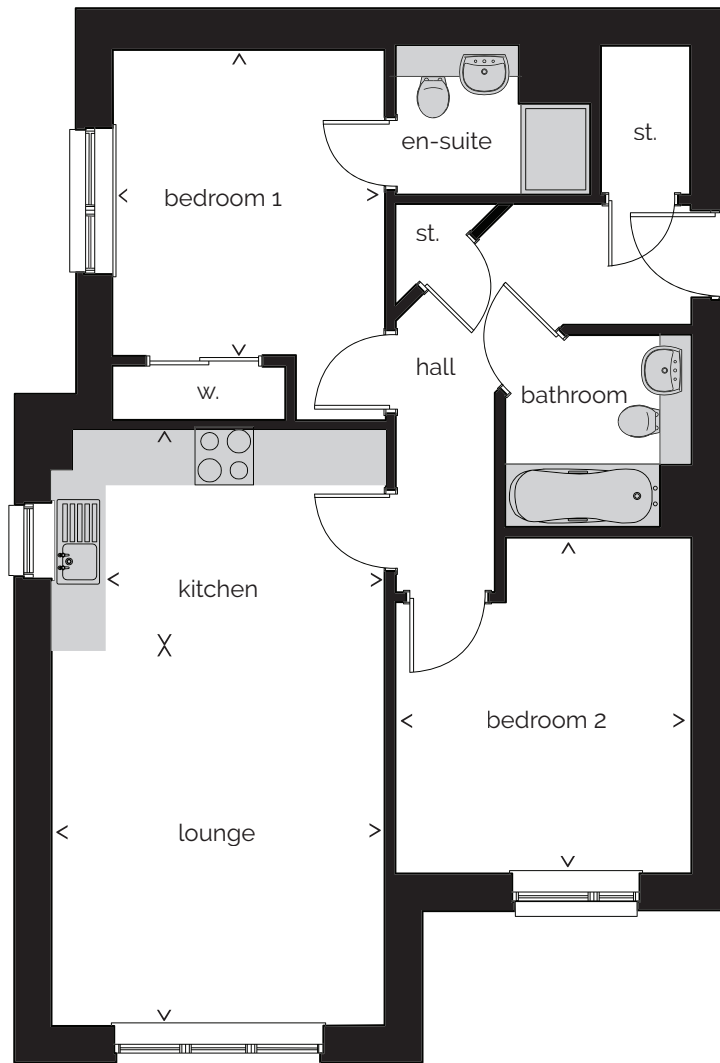

## Lounge:

3.70 x 4.15m / 12.14 x 13.62ft

## Kitchen:

3.70 x 2.45m / 12.14x 8.04ft

## Bedroom 1:

3.00 x 3.40m / 9.84 x 11.15ft

## Bedroom 2:

3.25 x 3.75m / 10.66 x 12.30ft